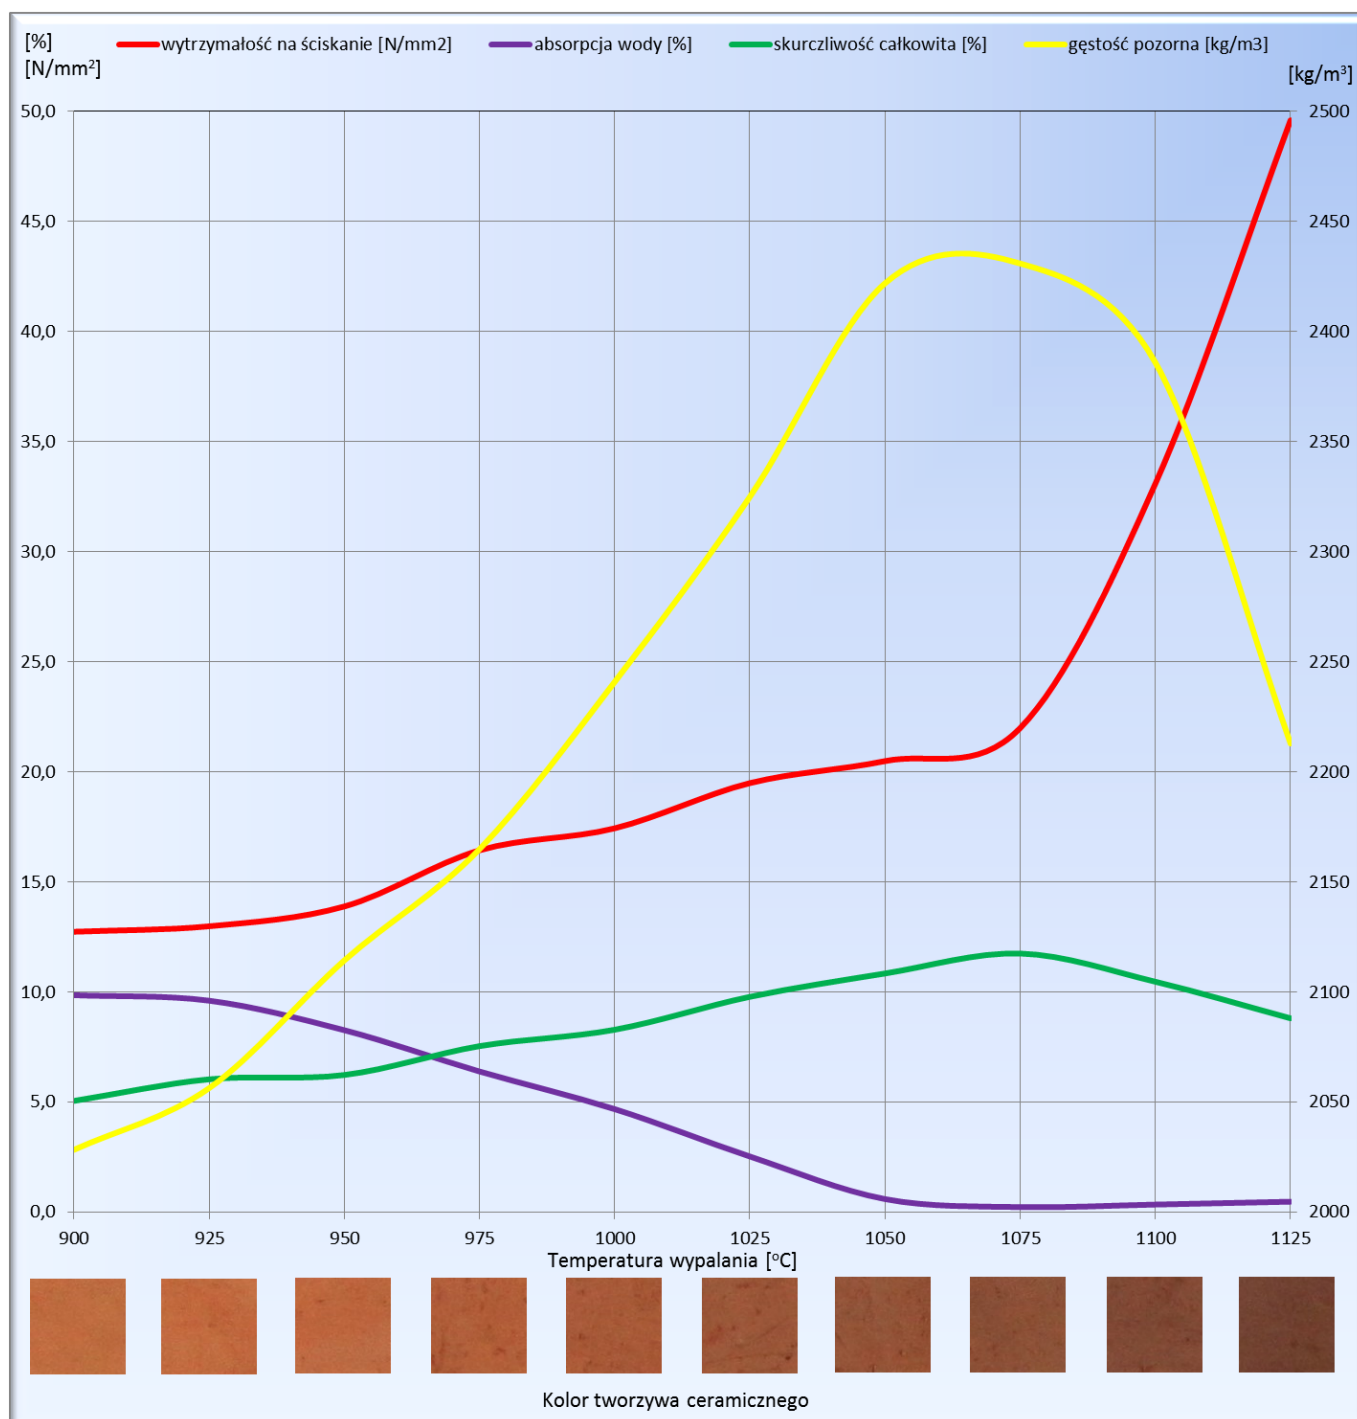

Dane aktualne na dzień: 10-04-2025 18:49

Link do produktu: <https://mcourt.eu/glina-mielona-paleta-1200-kg-p-1459.html>

Glina Mielona | Paleta 1200 kg

Cena brutto	949,90 zł
Cena netto	772,28 zł
Status	Na zamówienie
Czas wysyłki	48 godzin
Numer katalogowy	21607
Producent	Cerabud

Opis produktu

- glina mielona produkowana jest poprzez suszenie i mielenie naturalnej, ekologicznie czystej, czerwonej gliny, wydobywanej odkrywkowo ze złoża w Szkucinie, bez jakichkolwiek dodatków
- granulacja 0 - 1 mm
- WYMIAR PALETY 100 x 120 cm
- GLINA SPRZEDAWANA JEST WYŁĄCZNIE W FORMIE PRZEDPŁATY

Parametry technologiczne (krzywe wypalania):

Tabela wyboru mączki ceglanej:

Nazwa produktu	Sposób pakowania	Opakowanie waga	Cegielnia	Orientacja i cena zakupu netto / tona
Mączka ceglana D Paleta 1200 kg	Paleta	worki 25 kg	Radoszyce	645,00
Mączka ceglana D10 9% gliny Paleta 1200 kg	Paleta	worki 25 kg	Radoszyce	645,00