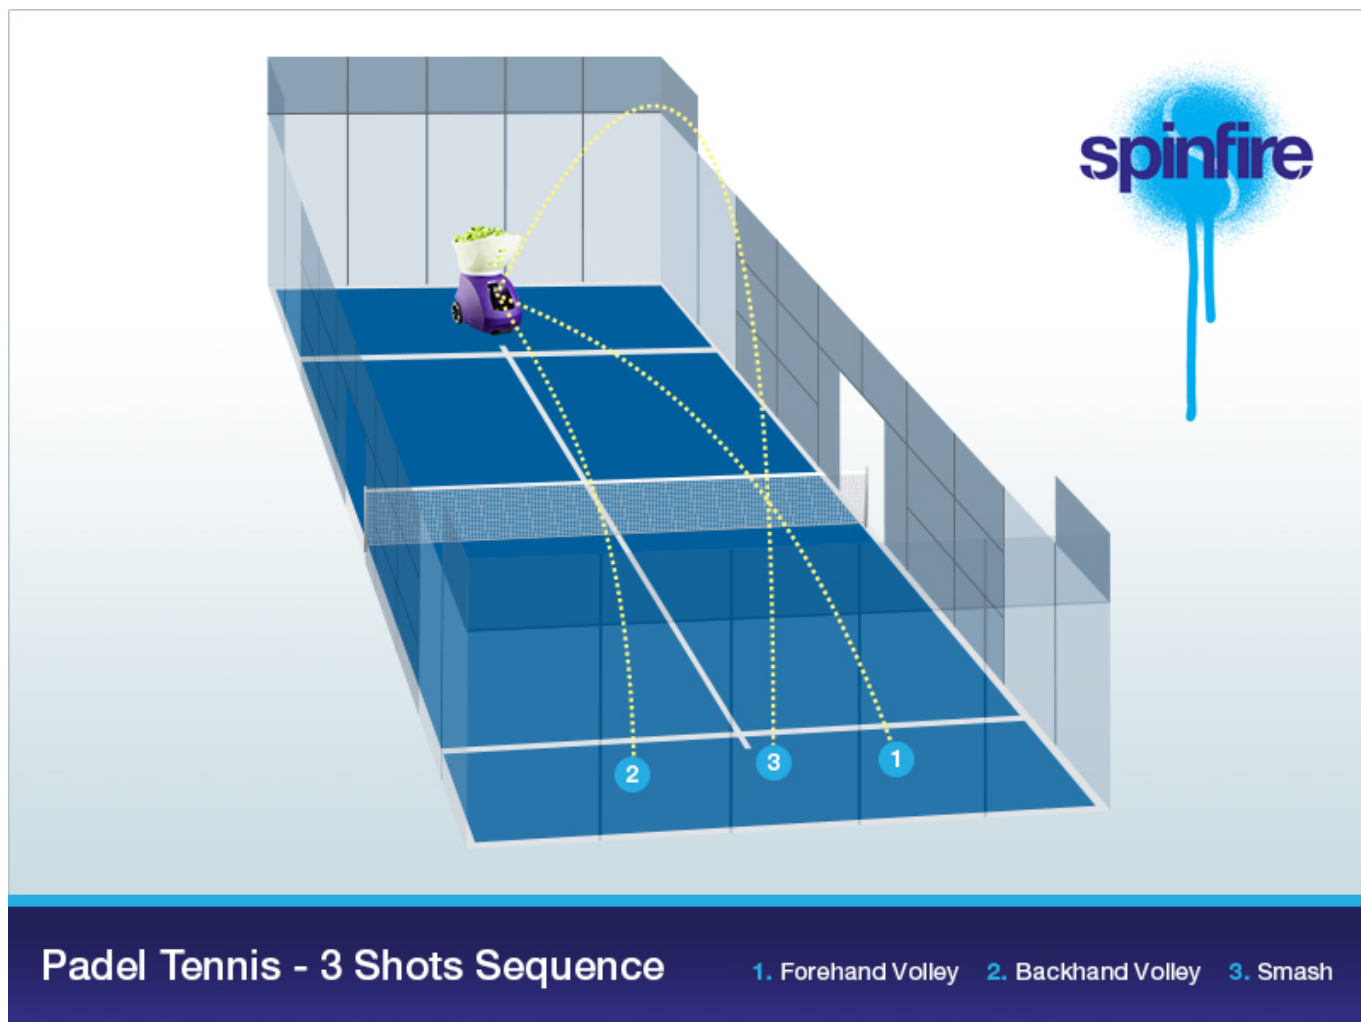

FILM POGLĄDOWY :

SPECJALNY PROGRAM NA BOISKO PADLOWE

FIRMA MCOURT POLSKA JEST AUTORYZOWANYM DYSTRYBUTOREM FIRMY SPINFIRE INC.

**ZAPEWNIAMY SERWIS GWARANCYJNY I POGWARANCYJNY MASZYN TYPU:
LOBSTER, TENNIS TUTOR, PLAYMATE, STORM**

Produkt posiada dodatkowe opcje:

Pilot: 10 - funkcyjny

Zasilanie akumulatorowe: Wewnętrzny zestaw z ładowarką BASIC , Wewnętrzny zestaw z ładowarką FAST (+ 200,00 zł), Zewnętrzny zestaw z ładowarką BASIC (+ 200,00 zł), Zewnętrzny zestaw z ładowarką FAST (+ 400,00 zł), Wewnętrzny zestaw LITOWO-JONOWY (+ 990,00 zł), Zewnętrzny zestaw LITOWO-JONOWY (+ 1 190,00 zł)

Aplikacja: Tak