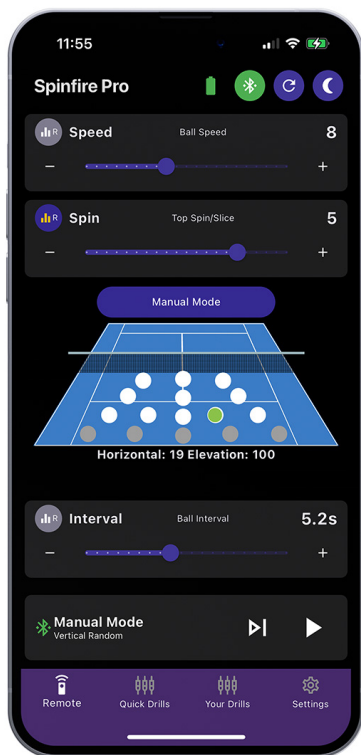

AKUMULATOR ZEWNĘTRZNY

AKUMULATOR WEWNĘTRZNY

ZASILACZ (BEZ AKUMULATORA)

PILOT DO MASZYNY TENISOWEJ SPINFIRE PRO 2 V2

Maszyny z serii Spinfire mogą być obsługiwane z poziomu panelu sterowania umieszczonego na maszynie, za pomocą pilota zdalnego sterowania oraz aplikacji na telefonie.

Maszyna tenisowa Spinfire Pro 2 V2 w standardzie wyposażona jest w 10-funkcyjny pilot z zasięgiem do 50 metrów. Umożliwia on rozpoczęcie podawania i zmianę funkcji maszyny bez każdorazowego podchodzenia do niej.

APLIKACJA MOBILNA (NOWOŚĆ)

Najnowsze maszyny Spinfire* można obsługiwać za pomocą aplikacji Spinfire, dostępnej na iPhone'ach i telefonach z systemem Android. Aplikacja wykorzystuje sztuczną inteligencję. Z pomocą aplikacji można stworzyć specjalne, spersonalizowane treningi, wprowadzając swoje, prywatne parametry.

*Maszyny zakupione po 01.06.2024 r.

NOWE OPROGRAMOWANIE

Maszyna posiada najnowsze oprogramowanie, a w nim między innymi funkcja wyrzucania piłek w trybie tenis padel, przez co staje się jeszcze bardziej atrakcyjna na tle innych maszyn. Dotychczasowe funkcję horizontal i vertical oscillation zastąpiono odpowiednio: horizontal oraz vertical random. Maszyna posiada również licznik wyrzuconych piłek do tenisa!