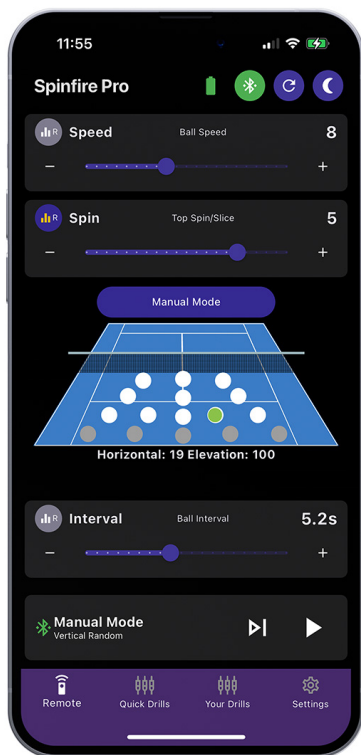

NOWE OPROGRAMOWANIE

Maszyna posiada najnowsze oprogramowanie, a w nim między innymi funkcja wyrzucania piłek w trybie tenis padel, przez co staje się jeszcze bardziej atrakcyjna na tle innych maszyn. Dotychczasowe funkcję horizontal i vertical oscillation zastąpiono odpowiednio: horizontal oraz vertical random. Maszyna posiada również licznik wyrzuconych piłek do tenisa!