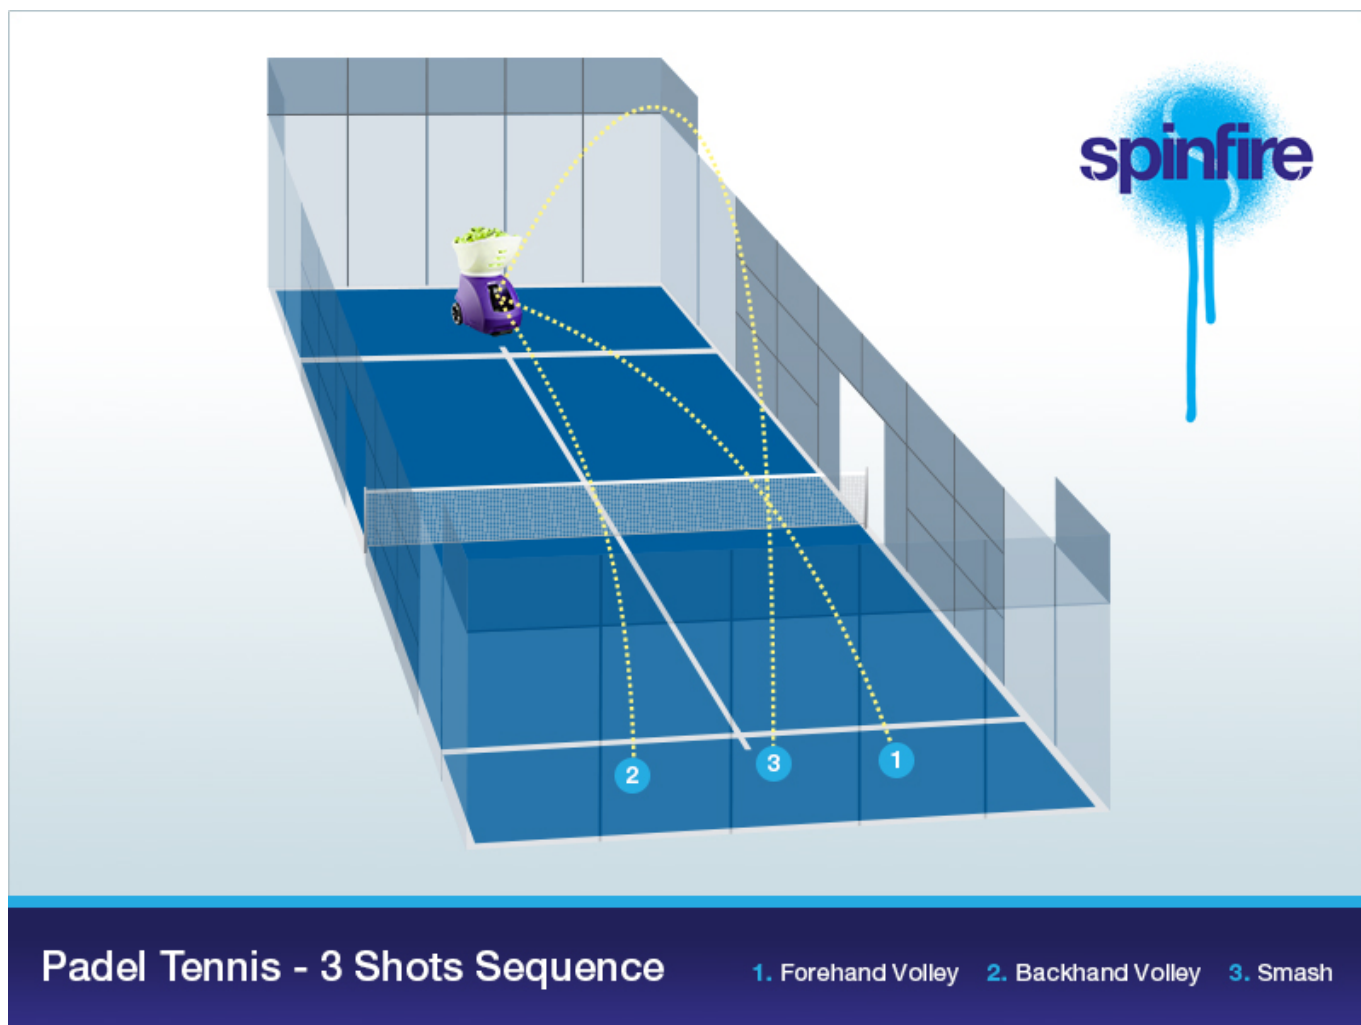

FILM POGLĄDOWY :

SPECJALNY PROGRAM NA BOISKO PADLOWE

FIRMA MCOURT POLSKA JEST AUTORYZOWANYM DYSTRYBUTOREM FIRMY SPINFIRE INC.

**ZAPEWNIAMY SERWIS GWARANCYJNY I POGWARANCYJNY MASZYN TYPU:
LOBSTER, TENNIS TUTOR, PLAYMATE, STORM**

Produkt posiada dodatkowe opcje:

Pilot: 10 - funkcyjny