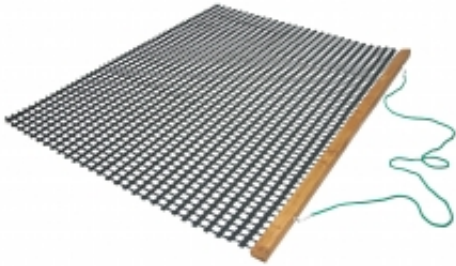

Link do produktu: <https://mcourt.eu/mata-siatka-do-wyrownywania-kortow-tenisowych-elon-200-x-150-cm-prowadnica-slim-p-2439.html>

## Mata / Siatka do wyrównywania kortów tenisowych Elon | 200 x 150 cm | prowadnica slim

Cena brutto	<b>649,00 zł</b>
Cena netto	<b>527,64 zł</b>
Status	<b>Dostępny</b>
Czas wysyłki	<b>24 godziny</b>
Numer katalogowy	<b>20296</b>
Producent	<b>Garrox</b>

### Opis produktu

- mata jednowarstwowa
- szerokość robocza: 200 cm
- rozmiar: 200 cm x 150 cm
- gramatura maty PCV: 700 g/m<sup>2</sup>
- całkowita waga maty z prowadnicą: 4 kg
- wykonana z włókien PE pokrytych wytrzymałą warstwą PVC
- prowadnicę wykonano z olejowanego dębu (twardsze drewno, bardziej odporne na warunki atmosferyczne)
- karabińczyki i zaciski wykonane z nierdzewnej stali kwasoodpornej i aluminium
- dwurdzeniowy sznur wykończony zewnętrzną warstwą estetycznych włókien z polipropylenu
- prowadnica slim

Podstawowym elementem siatki wyrównującej korty ziemne jest mata. Należy zwrócić uwagę na wzór i gramaturę. W ofercie dostępne są 4 rodzaje mat:

- TORO (500 g/m); wielkość oczka 40 mm, dodatkowy kołnierz na końcu maty szer. 100 mm
- ELON (700 g/m); wielkość oczka 30 mm, dodatkowe przeszycia równające o szer. 20 mm
- SQAR (420 g/m); wielkość oczka 40 mm, najlżejszy dostępny materiał na maty
- SQAR+ (720 g/m); wielkość oczka 25 mm, dodatkowa impregnacja gumą poliuretanową zapobiegająca nadmiernemu zawilgoceniu maty