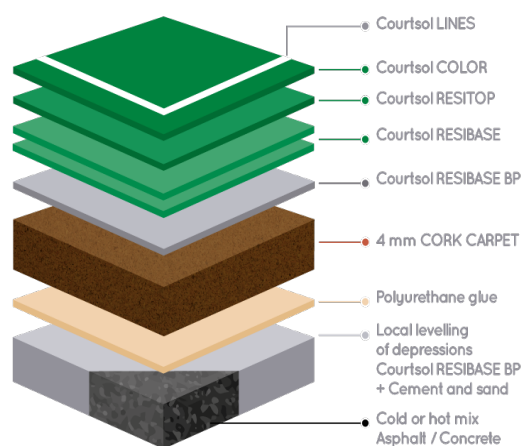

### Opis produktu

Nawierzchnia Courtsol NL COMFORT FINISH PLUS to pięciowarstwowy system składający się z żywicy akrylowej z dodatkiem granulatu korkowego. Warstwy te, gwarantują wysoki komfort użytkowania oraz pełnią dodatkową funkcję ochronną dla stawów. Główną zaletą jest elastyczność na średnim poziomie oraz odporność na ścieranie, czy niekorzystne warunki atmosferyczne. Nawierzchnia nie jest wymagająca w utrzymaniu i konserwacji, koszty są niemal zerowe. System ten został zaprojektowany w sposób bardziej przyjazny dla środowiska, dzięki wykorzystaniu materiałów odnawialnych.

Nawierzchnia **Courtsol NL COMFORT FINISH PLUS** charakteryzuje się:

- Zawartością granulatu korkowego

- Elastycznością na średnim poziomie
- Wysokim komfortem gry
- Niskimi kosztami utrzymania
- Odpornością na ścieranie
- Klasyfikacją ITF 4

#### Przekrój nawierzchni:

- **Podkład** : COURTSOL POLYBOND
- **Warstwa bazowa** : COURTSOL Resibase BP
- **Powłoki amortyzujące** : COURTSOL CORK CARPET
- **Powłoki pośrednie** : COURTSOL Resibase
- **Powłoki odporne na ścieranie** : COURTSOL Resitop
- **Linie** : COURTSOL Lines