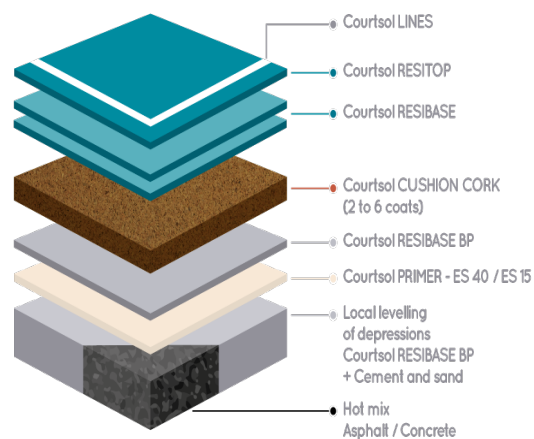

### Opis produktu

Nawierzchnia Courtsol NL PRO to zupełnie nowy, trzywarstwowy system, który w swojej strukturze wykorzystuje żywice akrylowe z domieszką granulatu korkowego. Nawierzchnia została zaprojektowana tak, aby zagwarantować graczom wysoki komfort użytkowania oraz zmniejszyć ryzyko wystąpienia ewentualnych kontuzji. Dodatkowo, nie jest wymagająca w utrzymaniu czy konserwacji. System ten jest bardziej przyjazny dla środowiska dzięki wykorzystaniu materiałów odnawialnych. Idealnie sprawdzi się na kortach krytych jak i otwartych. Nawierzchnia zdobyła uznanie wśród profesjonalnych graczy oraz spełnia wymagania ITF.

Nawierzchnia **Courtsol NL PRO** charakteryzuje się:

- Zawartością granulatu korkowego

- Szybką i bezpieczną zmianą kierunku gry
- Amortyzacją wstrząsów
- Wysokim komfortem gry
- Niskimi kosztami utrzymania
- Odpornością na ścieranie
- Klasyfikacją ITF 3

### Przekrój nawierzchni:

- **Podkład** : COURTSOL Podkład ES 15 lub ES 40
- **Warstwa bazowa** : COURTSOL Resibase BP
- **Powłoki amortyzujące** : COURTSOL CUSHION CORK
- **Powłoki pośrednie** : COURTSOL Resibase
- **Powłoki odporne na ścieranie** : COURTSOL Resitop
- **Linie** : COURTSOL Lines

**Tabela porównawcza nawierzchni Courtsol Naturline:**

	Warstwy	Podkład	Przeznaczenie	Amortyzacja	Przyjazność dla środowiska	Certyfikat ITF	Cecha dominująca
Courtsol NL PRO	3 - warstwowa	Na bazie granulatu korkowego	Hala + Korty odkryte	Nie	Tak	ITF 3	Szybkość gry, naturalny kozioł piłki
Courtsol NL COMFORT	4 - warstwowa	Podkład korkowy 4mm	Hala	Tak	Tak	ITF 3	Optymalny komfort, chroni przed urazami mięśniowymi
Courtsol NL PRO FINISH PLUS	4 - warstwowa	Na bazie granulatu korkowego	Hala + Korty odkryte	Nie	Tak	ITF 4	Połączenie szybkości wraz z naturalnym kozłem piłki
Courtsol NL COMFORT FINISH PLUS	5 - warstwowa	Podkład korkowy 4mm	Hala	Tak	Tak	ITF 4	Połączenie wygody z szybkością gry