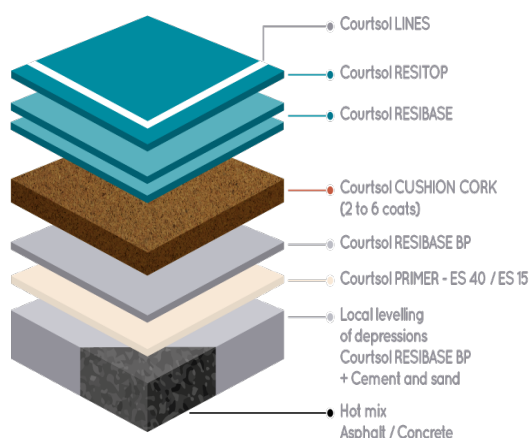

Status	Na zamówienie
Producent	Courtsol Naturline

Opis produktu

Nawierzchnia Courtsol NL PRO to zupełnie nowy, trzywarstwowy system, który w swojej strukturze wykorzystuje żywice akrylowe z domieszką granulatu korkowego. Nawierzchnia została zaprojektowana tak, aby zagwarantować graczom wysoki komfort użytkowania oraz zmniejszyć ryzyko wystąpienia ewentualnych kontuzji. Dodatkowo, nie jest wymagająca w utrzymaniu czy konserwacji. System ten jest bardziej przyjazny dla środowiska dzięki wykorzystaniu materiałów odnawialnych. Idealnie sprawdzi się na kortach krytych jak i otwartych. Nawierzchnia zdobyła uznanie wśród profesjonalnych graczy oraz spełnia wymagania ITF.

Nawierzchnia **Courtsol NL PRO** charakteryzuje się:

- Zawartością granulatu korkowego

- Szybką i bezpieczną zmianą kierunku gry
- Amortyzacją wstrząsów
- Wysokim komfortem gry
- Niskimi kosztami utrzymania
- Odpornością na ścieranie
- Klasyfikacją ITF 3

Przekrój nawierzchni:

- **Podkład** : COURTSOL Podkład ES 15 lub ES 40
- **Warstwa bazowa** : COURTSOL Resibase BP
- **Powłoki amortyzujące** : COURTSOL CUSHION CORK
- **Powłoki pośrednie** : COURTSOL Resibase
- **Powłoki odporne na ścieranie** : COURTSOL Resitop
- **Linie** : COURTSOL Lines

Tabela porównawcza nawierzchni Courtsol Naturline:

	Warstwy	Podkład	Przeznaczenie	Amortyzacja	Przyjazność dla środowiska	Certyfikat ITF	Cecha dominująca
Courtsol NL PRO	3 - warstwowa	Na bazie granulatu korkowego	Hala + Korty odkryte	Nie	Tak	ITF 3	Szybkość gry, naturalny kozioł piłki
Courtsol NL COMFORT	4 - warstwowa	Podkład korkowy 4mm	Hala	Tak	Tak	ITF 3	Optymalny komfort, chroni przed urazami mięśniowymi
Courtsol NL PRO FINISH PLUS	4 - warstwowa	Na bazie granulatu korkowego	Hala + Korty odkryte	Nie	Tak	ITF 4	Połączenie szybkości wraz z naturalnym kozłem piłki
Courtsol NL COMFORT FINISH PLUS	5 - warstwowa	Podkład korkowy 4mm	Hala	Tak	Tak	ITF 4	Połączenie wygody z szybkością gry