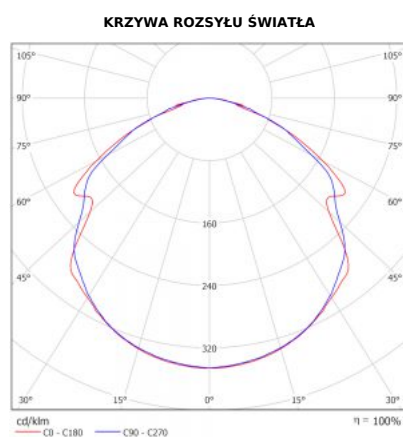

SPECYFIKACJA TECHNICZNA (JEDNEJ LAMPY):

- Wymiary lampy (długość x szerokość x wysokość)[mm]: 1726 x 126 x 103
- Waga netto [kg]: 2,7
- Napięcie wejściowe: AC 220 ÷ 240 V
- Temperatura pracy: -30°C ÷ 35°C
- Współczynnik barwy (CRI): Ra>80
- Anodowana konstrukcja aluminiowa
- *możliwa wersja z lakierowanym korpusem*
- Producent diód: Samsung
- Czas pracy (trwałość): > 50 000 godzin

Dostępne kolory

Oferujemy możliwość polakierowania obudowy lamp na dowolny kolor z naszej palety barw. Lampy standardowo są w kolorze aluminiowym.

Dostępne kolory to Złamana Biel, Matowa Czern, Zieleń Wimbledon, Aluminiowy.

UWAGA: Zamieszczony projekt jest oświetleniem hali obejmującej 2 korty tenisowe.

Produkt posiada dodatkowe opcje:

Kolor: Aluminiowy , Matowa Czern , Zieleń Wimbledon , Złamana Biel

Komplet kabli: Brak , OMY miękki , YDYP twardy

Komplet peszli: Brak , Peszel czarny , Peszel szary