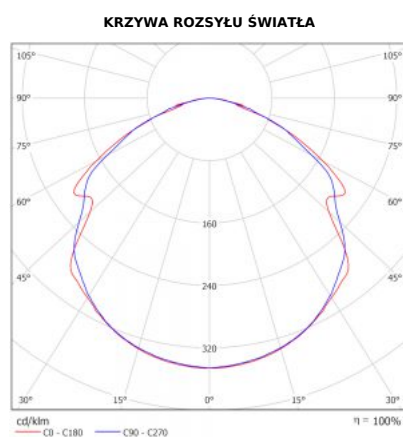

SPECYFIKACJA TECHNICZNA (CAŁEGO SYSTEMU):

- Strumień świetlny (Oprawa): 18125 lm
- Strumień świetlny (Lampy): 18125 lm
- Moc opraw: 125 W
- Klasyfikacja oświetleń CIE: 100
- Kod Flux CIE: 72 93 98 100 100
- Ilość lamp: 32
- Wysokość montażu: mocowane do sufitu

ZASTOSOWANE LAMPY:

W przedstawionym projekcie zastosowane są lampy generujące 145 lm / W

SPECYFIKACJA TECHNICZNA (JEDNEJ LAMPY):

- Wymiary lampy (dług. x szer. x wys.)[mm]: 1726 x 126 x 103
- Waga netto [kg]: 2,7
- Napięcie wejściowe: AC 220 ÷ 240 V
- Temperatura pracy: -30°C ÷ 35°C
- Współczynnik barwy (CRI): Ra>80
- Anodowana konstrukcja aluminiowa
- *możliwa wersja z lakierowanym korpusem*
- Producent diód: Samsung
- Czas pracy (trwałość): > 50 000 godzin