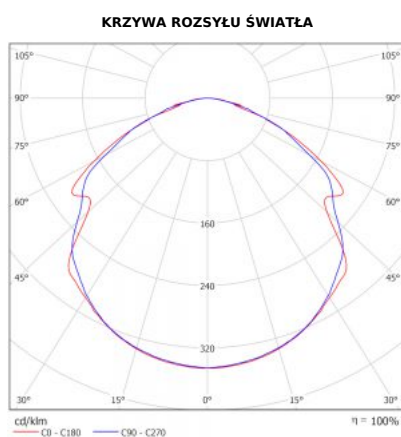

SPECYFIKACJA TECHNICZNA (CAŁEGO SYSTEMU):

- Strumień świetlny (Oprawa): 18125 lm
- Strumień świetlny (Lampy): 18125 lm
- Moc opraw: 125 W
- Klasyfikacja oświetleń CIE: 100
- Kod Flux CIE: 72 93 98 100 100
- Ilość lamp: 32
- Wysokość montażu: mocowane do sufitu

ZASTOSOWANE LAMPY:

W przedstawionym projekcie zastosowane są lampy generujące 145 lm / W

SPECYFIKACJA TECHNICZNA (JEDNEJ LAMPY):

- Wymiary lampy (dług. x szer. x wys.)[mm]: 1726 x 126 x 103
- Waga netto [kg]: 2,7
- Napięcie wejściowe: AC 220 ÷ 240 V
- Temperatura pracy: -30°C ÷ 35°C
- Współczynnik barwy (CRI): Ra>80
- Anodowana konstrukcja aluminiowa
- *możliwa wersja z lakierowanym korpusem*
- Producent diód: Samsung
- Czas pracy (trwałość): > 50 000 godzin