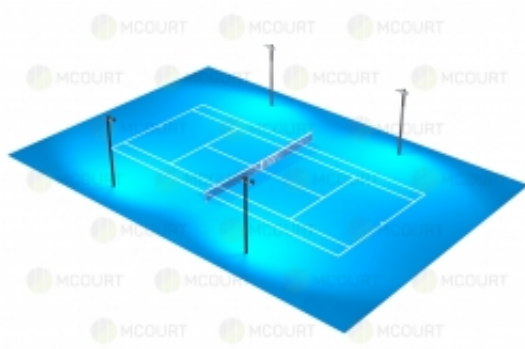

Link do produktu: <https://mcourt.eu/system-oswietlenia-ledcourt-standard-200lx-p-1941.html>

System oświetlenia Ledcourt Standard | 200lx

Status	Na zamówienie
Czas wysyłki	14 dni
Numer katalogowy	23464
Producent	Ledcourt

Opis produktu

System oświetlenia Ledcourt Standard jest zaprojektowany do użytku na kortach amatorskich / przydomowych. Oprawy Ledcourt z systemu Standard przy zawieszeniu na wysokości 5 - 6 metrów gwarantują oświetlenie na poziomie sięgającym powyżej 200 luksów, co w zupełności wystarcza na przeprowadzenie rekreacyjnej rozgrywki czy treningu. System składa się z 8 lamp o mocy 200W, które klient może zamontować na 4 słupach. Słupy do lamp wraz z fundamentami można wybrać w opcji produktu.

Ledcourt jest niemieckim producentem profesjonalnych lamp LED, projektowanych z myślą o oświetleniu kortów tenisowych. Wieloletnie doświadczenie połączone ze świetnymi komponentami owocuje lampami o bezkonkurencyjnej jakości świetlnej.

WIZUALIZACJA GRAFICZNA OŚWIETLENIA: