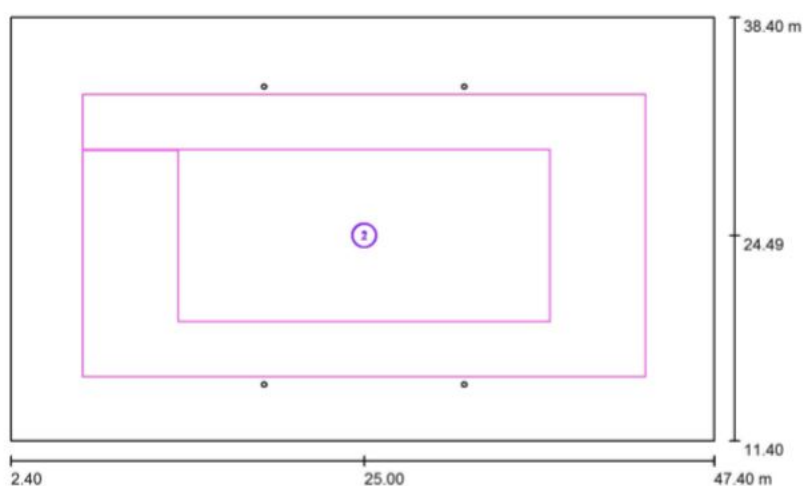

SPECYFIKACJA TECHNICZNA (CAŁEGO SYSTEMU):

- Strumień świetlny (Oprawa): 36 000 lm
- Strumień świetlny (Lampy): 288 000 lm
- Moc opraw: 300 W
- Klasyfikacja oświetleń CIE: 100
- Kod Flux CIE: 72 93 98 100 100
- Ilość słupów (opcjonalnie): 4
- Ilość lamp: 8
- Wysokość słupów: 5-6 m

ROZMIESZCZENIE SŁUPÓW NA KORCIE

Skala 1 : 322