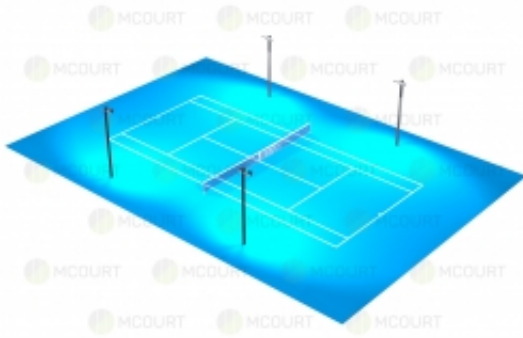

Link do produktu: <https://mccourt.eu/system-oswietlenia-ledcourt-standard-300lx-p-1777.html>

System oświetlenia Ledcourt Standard+ | 300lx

Status	Na zamówienie
Czas wysyłki	14 dni
Numer katalogowy	23458
Producent	Ledcourt

Opis produktu

Oświetlenie dające 300 luksów jest minimalnym poziomem do komfortowego przeprowadzenia rozgrywki bądź treningu. W proponowanym przez nas systemie oświetlenia zastosowaliśmy lampy umieszczone na czterech słupach o wysokości 5 - 6m. rozmieszczonych wokół całego kortu. Każdy słup wyposażony w dwie lampy o mocy 300W. generują wystarczające światło by kort był odpowiednio doświetlony, nie oślepiając przy tym zawodników, sędziów i kibiców.

W projekcie wykorzystane są lampy Ledcourt Standard+ 300W

Ledcourt jest niemieckim producentem profesjonalnych lamp LED, projektowanych z myślą o oświetleniu kortów tenisowych. Wieloletnie doświadczenie połączone ze świetnymi komponentami owocuje lampami o bezkonkurencyjnej jakości świetlnej.

PROJEKT GRAFICZNY OŚWIETLENIA