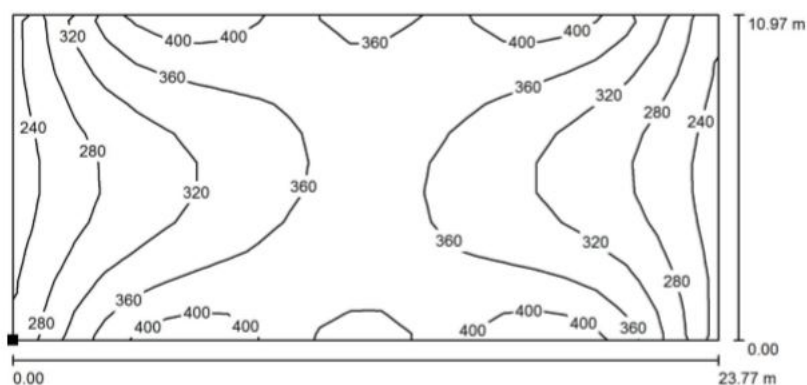

ROZPROWADZENIE ŚWIATŁA NA KORCIE

ZASTOSOWANE LAMPY:

W przedstawionym projekcie zastosowane są lampy generujące 120 lm / W