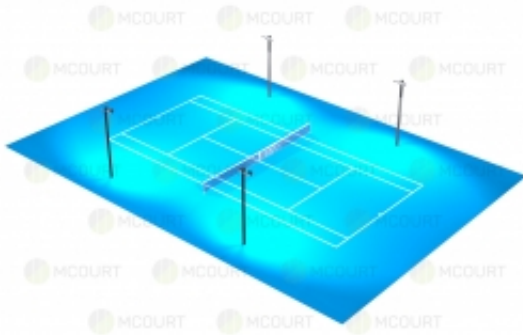

Link do produktu: <https://mccourt.eu/system-oswietlenia-ledcourt-standard-300lx-p-1777.html>

System oświetlenia Ledcourt Standard+ | 300lx

Status	Na zamówienie
Czas wysyłki	14 dni
Numer katalogowy	23458
Producent	Ledcourt

Opis produktu

Oświetlenie dające 300 luksów jest minimalnym poziomem do komfortowego przeprowadzenia rozgrywki bądź treningu. W proponowanym przez nas systemie oświetlenia zastosowaliśmy lampy umieszczone na czterech słupach o wysokości 5 - 6m. rozmieszczonych wokół całego kortu. Każdy słup wyposażony w dwie lampy o mocy 300W. generują wystarczające światło by kort był odpowiednio doświetlony, nie oślepiając przy tym zawodników, sędziów i kibiców.

W projekcie wykorzystane są lampy Ledcourt Standard+ 300W

Ledcourt jest niemieckim producentem profesjonalnych lamp LED, projektowanych z myślą o oświetleniu kortów tenisowych. Wieloletnie doświadczenie połączone ze świetnymi komponentami owocuje lampami o bezkonkurencyjnej jakości świetlnej.

PROJEKT GRAFICZNY OŚWIETLENIA