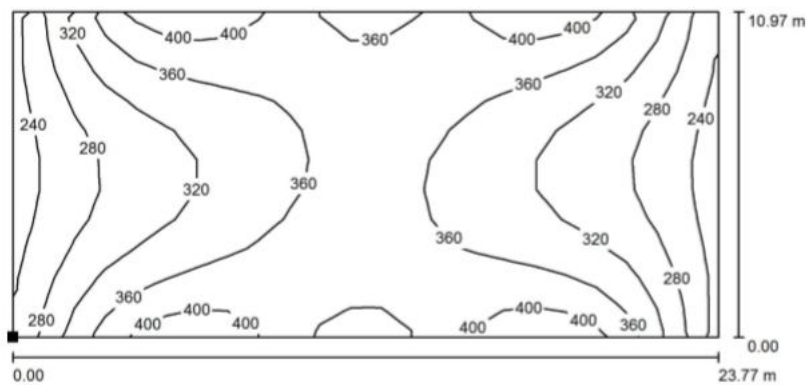

ROZPROWADZENIE ŚWIATŁA NA KORCIE

ZASTOSOWANE LAMPY:

W przedstawionym projekcie zastosowane są lampy generujące 120 lm / W