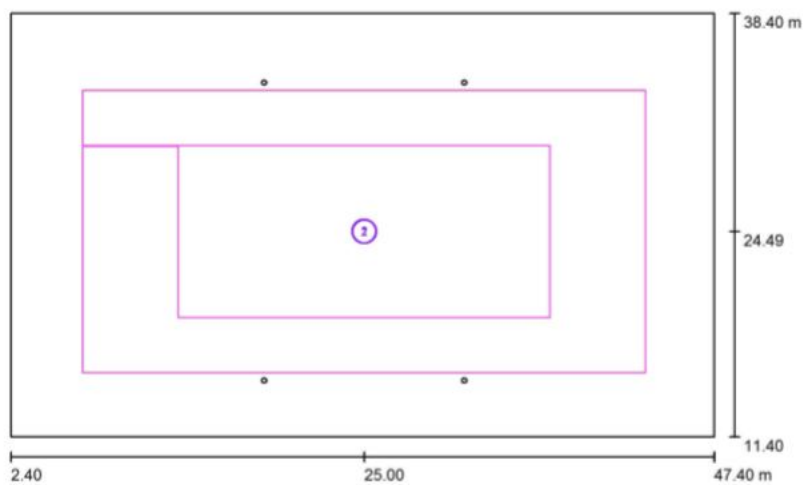

SPECYFIKACJA TECHNICZNA (CAŁEGO SYSTEMU):

- Strumień świetlny (Oprawa): 36 000 lm
- Strumień świetlny (Lampy): 288 000 lm
- Moc opraw: 300 W
- Klasyfikacja oświetleń CIE: 100
- Kod Flux CIE: 72 93 98 100 100
- Ilość słupów (opcjonalnie): 4
- Ilość lamp: 8
- Wysokość słupów: 5-6 m

ROZMIESZCZENIE SŁUPÓW NA KORCIE

Skala 1 : 322