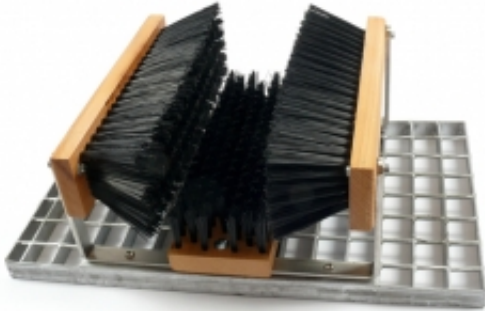

Link do produktu: <https://mcourt.eu/wycieraczka-luc-module-soft-czarna-p-722.html>

Wycieraczka LUC Module+ Soft | czarna

Cena brutto	369,00 zł
Cena netto	300,00 zł
Status	Chwilowo niedostępny
Czas wysyłki	24 godziny
Numer katalogowy	20902
Producent	Garrox

Opis produktu

- wymiary podstawy: 50 x 27,5 x 18 cm
- wysokość całkowita: 18 cm
- długość włosia szczotek bocznych: 7,5 cm
- długość włosia szczotki dolnej: 2 cm
- wymiary wkładów bocznych: 30 x 7 cm
- wymiary wkładu dolnego: 30 x 10 cm
- wycieraczka oparta na solidnej kratownicy z powlekanej cynkiem stali
- specjalne, mocne i wytrzymałe blistry z PCV zwiększają efektywność czyszczenia obuwia
- służy do czyszczenia spodnich i bocznych powierzchni butów sportowych
- łatwa do czyszczenia, wystarczy spłukać strumieniem wody
- przeznaczona do kortów ziemnych, nawierzchni granulowanych, sztucznej trawy, klubów i innych miejsc, w których wskazane jest dokładne wyczyszczenie obuwia