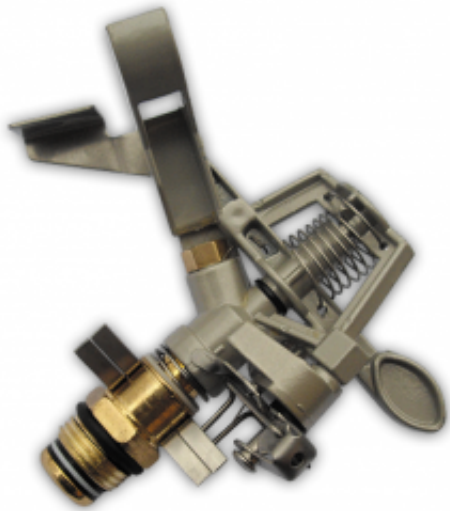

Link do produktu: <https://mcourt.eu/zraszacz-do-kortow-tenisowych-bass-20-12-p-1296.html>

Zraszacz do kortów tenisowych BAS.S 20 | 1/2"

Cena brutto **34,90 zł**

Cena netto **28,37 zł**

Cena poprzednia **49,90 zł**

Status **Dostępny**

Czas wysyłki **24 godziny**

Numer katalogowy **22213**

Producent **Garrox**

Opis produktu

- gwint: zewnętrzny 1/2"
- liczba dysz: 1
- ciśnienie robocze: 2-3,5 BAR
- przepływ wody: 0,5-0,65 m³/h
- promień zraszania: 8-10 m
- średnica zraszania: 16-20 m
- funkcja sektorowa: tak
- wykonany z metalu
- posiada prostą konstrukcję co gwarantuje długie i niezawodne użytkowanie
- posiada regulację wielkości i kształtu pola zraszania
- posiada blokadę dla spryskiwania wybranego sektora
- do zamocowania na statywie 1/2"

Uwaga: statyw należy wybrać w opcji wyboru wariantu

Produkt posiada dodatkowe opcje:

Statyw: Nie , Tak (+ 100,00 zł)