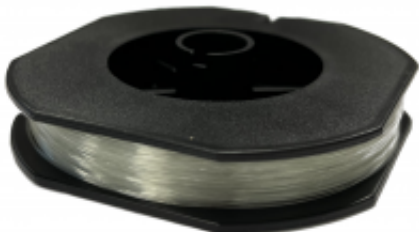

Dane aktualne na dzień: 25-06-2026 11:26

Link do produktu: <https://mcourt.eu/zylka-do-wyznaczania-pola-kortu-tenisowego-200-m-p-224.html>

Żyłka do wyznaczania pola kortu tenisowego | 200 m

Cena brutto	24,90 zł
Cena netto	20,24 zł
Status	Chwilowo niedostępny
Czas wysyłki	24 godziny
Numer katalogowy	20416
Producent	Garrox

Opis produktu

ŻYŁKA DO WYZNACZANIA POLA KORTU - 200M

SPECYFIKACJA PRODUKTU:

- wysoka wytrzymałość żyłki
- długość szpuli 200 m (wystarczy do wyznaczenia wszystkich linii)
- idealna do wyznaczania pól kortów tenisowych, przed zamontowaniem linii.

TABELA AKCESORII MONTAŻOWYCH DO LINII TENISOWYCH:

Kod	Opis	Typ linii	Przeznaczenie
Oryginalne akcesoria montażowe do linii tenisowych SPEZIALA - niemiecki producent - najwyższa jakość			
link	Miarka do linii tenisowych 30 m	wszystkie rodzaje	Służy do wyznaczania pola gry, długość 30 m
link	Żyłka do wyznaczania pola kortu tenisowego	wszystkie rodzaje	Służy do wyznaczania pola gry, długość 200 m
link	Noże / szczypce do docinania linii tenisowych	wszystkie rodzaje	Niezbędny do precyzyjnego docięcia końcówki linii tenisowej
link	Stempel do linii tenisowych 5 kg	wszystkie rodzaje	Stempel / młot do układania / wtlaczania linii tenisowych
link	Roler / walec do linii tenisowych 30 kg	wszystkie rodzaje	Roler do układania / wtlaczania linii tenisowych
link	Roler / walec XHD do linii tenisowych 65 kg	wszystkie rodzaje	Roler do linii tenisowych, wersja do bardzo utwardzonych nawierzchni
link	Napinacz kołkowy do montowania linii tenisowych	SPEZIALA	Napinacz do linii tenisowej - montaż za pomocą kołka gruntowego
link	Napinacz z otwornicą do montowania linii tenisowych	SPEZIALA	Napinacz do linii tenisowej - montaż za pomocą otwornicy
link	Otwornica stalowa do linii tenisowych	SPEZIALA	Otwornica stalowa do perforowania dziur na kołki gruntowe
link	Młotek do wbijania kołków gruntowych	SPEZIALA	Specjalny młotek do wbijania kołków gruntowych