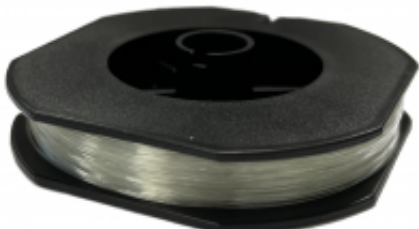

Link do produktu: <https://mcourt.eu/zylka-do-wyznaczania-pola-kortu-tenisowego-200-m-p-224.html>

Żyłka do wyznaczania pola kortu tenisowego | 200 m

Cena brutto	24,90 zł
Cena netto	20,24 zł
Status	Chwilowo niedostępny
Czas wysyłki	24 godziny
Numer katalogowy	20416
Producent	Garrox

Opis produktu

ŻYŁKA DO WYZNACZANIA POLA KORTU - 200M

SPECYFIKACJA PRODUKTU:

- wysoka wytrzymałość żyłki
- długość szpuli 200 m (wystarczy do wyznaczenia wszystkich linii)
- idealna do wyznaczania pól kortów tenisowych, przed zamontowaniem linii.

TABELA AKCESORII MONTAŻOWYCH DO LINII TENISOWYCH:

Kod	Opis	Typ linii	Przeznaczenie
Oryginalne akcesoria montażowe do linii tenisowych SPEZIALA - niemiecki producent - najwyższa jakość			
link	Miarka do linii tenisowych 30 m	wszystkie rodzaje	Służy do wyznaczania pola gry, długość 30 m
link	Żyłka do wyznaczania pola kortu tenisowego	wszystkie rodzaje	Służy do wyznaczania pola gry, długość 200 m
link	Noże / szczypce do docinania linii tenisowych	wszystkie rodzaje	Niezbędny do precyzyjnego docięcia końcówki linii tenisowej
link	Stempel do linii tenisowych 5 kg	wszystkie rodzaje	Stempel / młot do układania / wtlaczania linii tenisowych
link	Roler / walec do linii tenisowych 30 kg	wszystkie rodzaje	Roler do układania / wtlaczania linii tenisowych
link	Roler / walec XHD do linii tenisowych 65 kg	wszystkie rodzaje	Roler do linii tenisowych, wersja do bardzo utwardzonych nawierzchni
link	Napinacz kołkowy do montowania linii tenisowych	SPEZIALA	Napinacz do linii tenisowej - montaż za pomocą kołka gruntowego
link	Napinacz z otwornicą do montowania linii tenisowych	SPEZIALA	Napinacz do linii tenisowej - montaż za pomocą otwornicy
link	Otwornica stalowa do linii tenisowych	SPEZIALA	Otwornica stalowa do perforowania dziur na kołki gruntowe
link	Młotek do wbijania kołków gruntowych	SPEZIALA	Specjalny młotek do wbijania kołków gruntowych