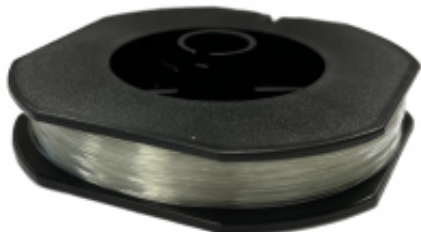

Link do produktu: <https://mcourt.eu/zylka-do-wyznaczania-pola-kortu-tenisowego-200-m-p-224.html>

Żyłka do wyznaczania pola kortu tenisowego | 200 m

Cena brutto	24,90 zł
Cena netto	20,24 zł
Status	Chwilowo niedostępny
Czas wysyłki	24 godziny
Numer katalogowy	20416
Producent	Garrox

Opis produktu

ŻYŁKA DO WYZNACZANIA POLA KORTU - 200M

SPECYFIKACJA PRODUKTU:

- wysoka wytrzymałość żyłki
- długość szpuli 200 m (wystarczy do wyznaczenia wszystkich linii)
- idealna do wyznaczania pól kortów tenisowych, przed zamontowaniem linii.

TABELA AKCESORII MONTAŻOWYCH DO LINII TENISOWYCH:

Kod	Opis	Typ linii	Przeznaczenie
Oryginalne akcesoria montażowe do linii tenisowych SPEZIALA - niemiecki producent - najwyższa jakość			
link	Miarka do linii tenisowych 30 m	wszystkie rodzaje	Służy do wyznaczania pola gry, długość 30 m
link	Żyłka do wyznaczania pola kortu tenisowego	wszystkie rodzaje	Służy do wyznaczania pola gry, długość 200 m
link	Noże / szczypce do docinania linii tenisowych	wszystkie rodzaje	Niezbędny do precyzyjnego docięcia końcówki linii tenisowej
link	Stempel do linii tenisowych 5 kg	wszystkie rodzaje	Stempel / młot do układania / wtlaczania linii tenisowych
link	Roler / walec do linii tenisowych 30 kg	wszystkie rodzaje	Roler do układania / wtlaczania linii tenisowych
link	Roler / walec XHD do linii tenisowych 65 kg	wszystkie rodzaje	Roler do linii tenisowych, wersja do bardzo utwardzonych nawierzchni
link	Napinacz kołkowy do montowania linii tenisowych	SPEZIALA	Napinacz do linii tenisowej - montaż za pomocą kołka gruntowego
link	Napinacz z otwornicą do montowania linii tenisowych	SPEZIALA	Napinacz do linii tenisowej - montaż za pomocą otwornicy
link	Otwornica stalowa do linii tenisowych	SPEZIALA	Otwornica stalowa do perforowania dziur na kołki gruntowe
link	Młotek do wbijania kołków gruntowych	SPEZIALA	Specjalny młotek do wbijania kołków gruntowych